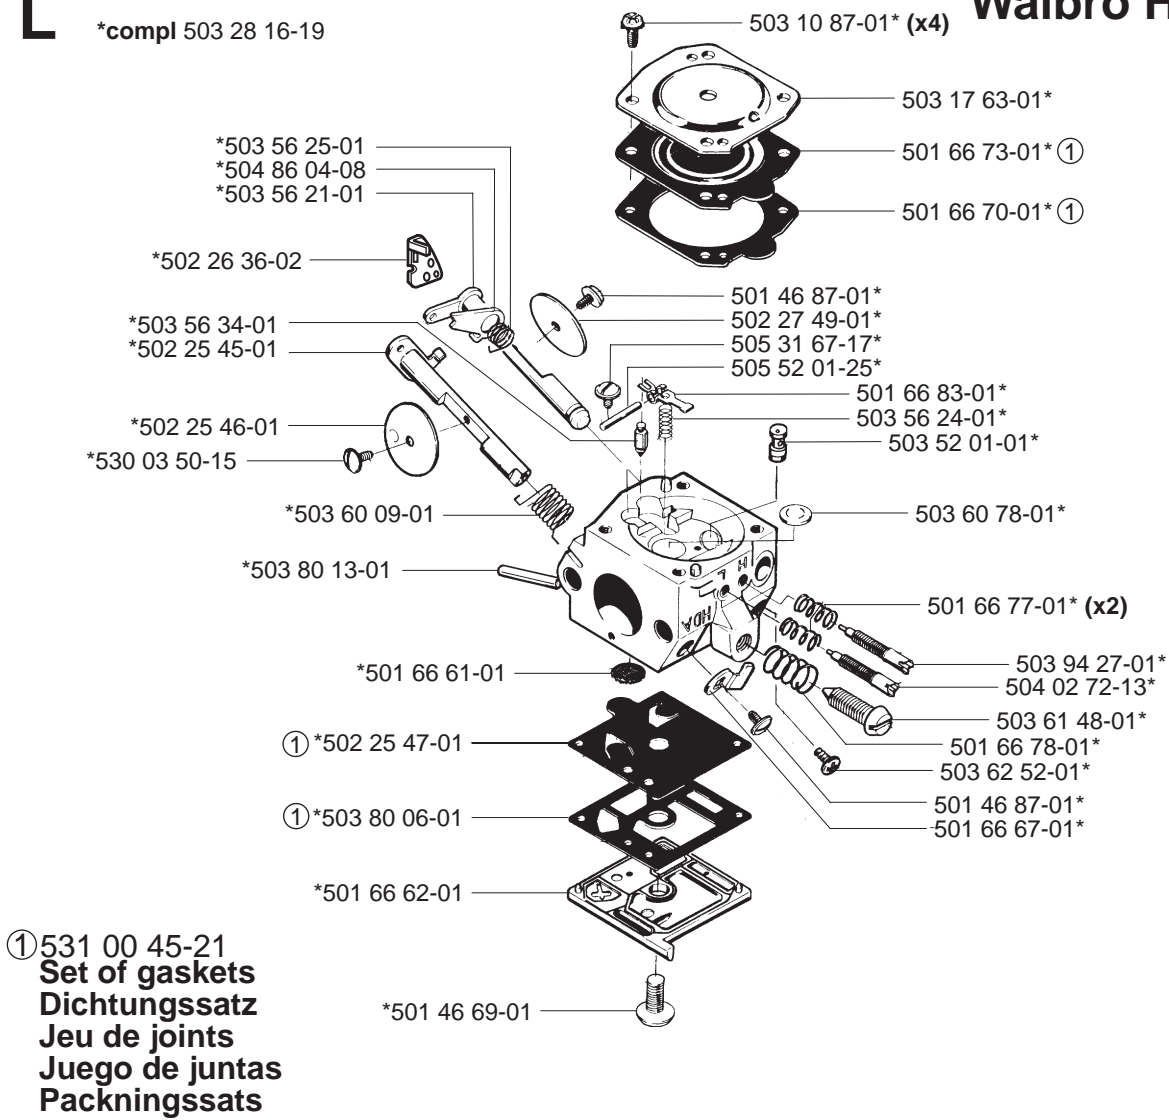

**A****B**

\*compl 537 15 51-01

**(R)****C**

\*compl 537 15 51-01

**(RX)**

**D** \*compl 502 22 46-05

502 21 26-28 (250R) — **250 R**  
**Husqvarna**

502 21 26-29 (252RX) — **252 RX**  
**Husqvarna**

**E** \*compl 502 27 34-01 (250 R)  
 \*compl 502 22 77-02 (252 RX)

\*502 27 35-01 (250 R)  
 \*502 22 79-01 (252 RX)

**F** \*compl 502 05 08-74

**G** \*compl 502 17 35-05

# K

\*compl 502 17 22-03

**L**

\*compl 503 28 16-19

**Walbro HDA-142**

① 531 00 45-21  
**Set of gaskets**  
**Dichtungssatz**  
**Jeu de joints**  
**Juego de juntas**  
**Packningssatz**

**M**

\*compl 502 27 11-02

# 250 R

\*compl 502 28 37-05