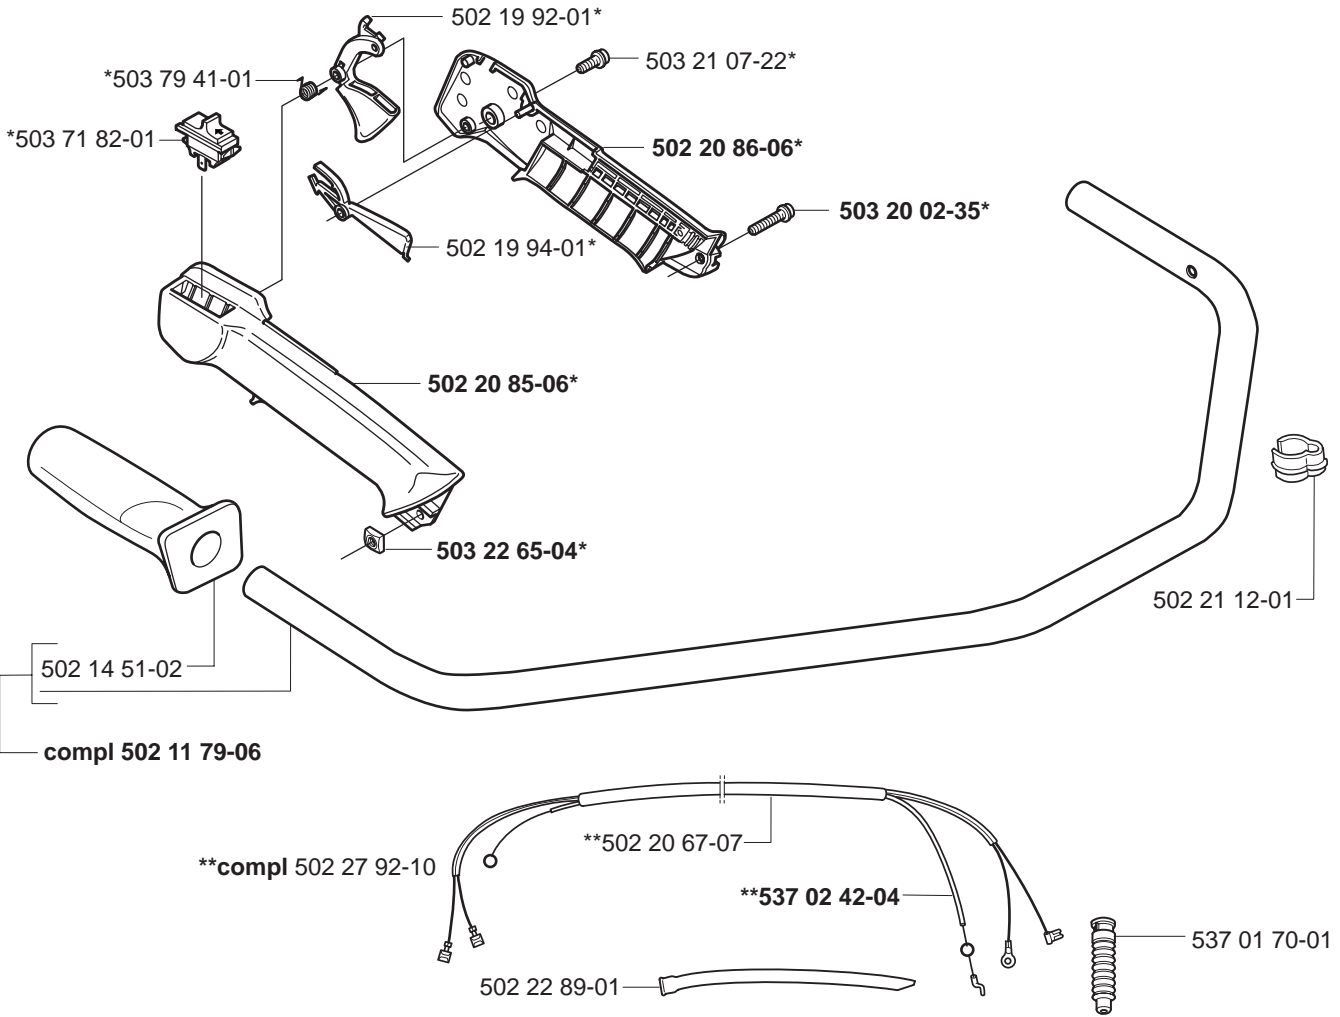

**A****B**

\*compl 537 15 51-01

**(R)****C**

\*compl 537 15 51-01

**(RX)**

**D** \*compl 502 22 46-05

502 21 26-28 (250R) — **250 R**  
**Husqvarna**

502 21 26-29 (252RX) — **252 RX**  
**Husqvarna**

# K

\*compl 502 17 22-03

**L**

\*compl 503 28 16-19

**Walbro HDA-142**

① 531 00 45-21  
**Set of gaskets**  
**Dichtungssatz**  
**Jeu de joints**  
**Juego de juntas**  
**Packningssatz**

**M**

\*compl 502 27 11-02

# 250 R

\*compl 502 28 37-05